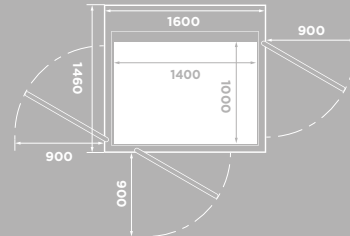

KORGFÄRG

22 olika vägg- och taklaminat att välja mellan.

GLAS

4 olika glas att välja mellan.

GOLV

9 olika golv att välja mellan.

Storlek: 1000 x 1400 mm
Maxlast: 400 kg / 5 pers.
Rullstol: A eller B med assistent*

Storlek: 1100 x 1400 mm
Maxlast: 400 kg / 5 pers.
Rullstol: A eller B med assistent, vinkel*

Produktsammanfattning

* Skillnader i nationella riktlinjer kan förekomma. Typ av rullstol A och B enligt EN 12183/EN 12184.

<p>TOPPHÖJD</p> <p>Minimum 2400 mm</p>	<p>TYP AV HISS</p> <p>Plattformshiss byggd för att installeras i publik miljö.</p>	 <p>HASTIGHET</p> <p>Max 0,15 m/s</p>	 <p>DRIVSYSTEM</p> <p>Patenterad skruv/mutter-teknik 3 kW motor</p>	<p>STYRS FRÅN KONTROLL-PANELEN</p> <p>- Tryck en gång</p>	<p>ANTAL VÅNINGAR</p> <p>2 till 6 våningar</p>
 <p>INSTALLATION</p> <p>Nedsänkt installation 75 mm under golvet</p> <p>Installerad direkt på golvet med ramp</p>	<p>INSTALLERAS</p> <p>INOMHUS</p>	<p>LYFTHÖJD</p> <p>2 150¹⁾-13 000 millimeter</p> <p><small>¹⁾För genomgång. 2300 mm om dörr på samma sida.</small></p>	 <p>GARANTI</p> <p>Aritco 9000 har 24 månaders garanti. Skruv och mutter har 10 års garanti.</p>	 <p>TEKNISKT DIREKTIV</p> <p>Europeiska maskindirektivet 2006/42/EC</p>	