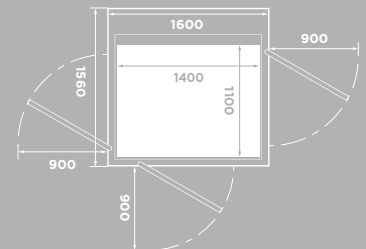

KORGFÄRG

22 olika vägg- och taklaminat att välja mellan.

GLAS

4 olika glas att välja mellan.

GOLV

9 olika golv att välja mellan.

Storlek: 1000 x 1400 mm
Maxlast: 400 kg / 5 pers.
Rullstol: A eller B med assistent*

Storlek: 1100 x 1400 mm
Maxlast: 400 kg / 5 pers.
Rullstol: A eller B med assistent, vinkel*

Produktsammanfattning

* Skillnader i nationella riktlinjer kan förekomma. Typ av rullstol A och B enligt EN 12183/EN 12184.

<p>TOPPHÖJD</p> <p>Minimum 2400 mm</p>	<p>TYP AV HISS</p> <p>Plattformshiss byggd för att installeras i publik miljö.</p>	 <p>HASTIGHET</p> <p>Max 0,15 m/s</p>	 <p>DRIVSYSTEM</p> <p>Patenterad skruv/mutter-teknik 3 kW motor</p>	<p>STYRS FRÅN KONTROLL-PANELEN</p> <p>- Tryck en gång</p>	<p>ANTAL VÅNINGAR</p> <p>2 till 6 våningar</p>
 <p>INSTALLATION</p> <p>Nedsänkt installation 75 mm under golvet</p> <p>Installerad direkt på golvet med ramp</p>	<p>INSTALLERAS</p> <p>INOMHUS</p>	<p>LYFTHÖJD</p> <p>2 150¹⁾-13 000 millimeter</p> <p><small>¹⁾För genomgång. 2300 mm om dörr på samma sida.</small></p>	 <p>GARANTI</p> <p>Aritco 9000 har 24 månaders garanti. Skruv och mutter har 10 års garanti.</p>	 <p>TEKNISKT DIREKTIV</p> <p>Europeiska maskindirektivet 2006/42/EC</p>	