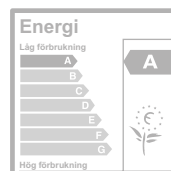

Aritco 9000

- vår plattformshiss med korg
och automatkörning

Aritco 9000

Aritco 9000 är vår korghiss för tillgänglighetsmarknaden. Hissen är konstruerad för att uppfylla alla krav på kvalitet, säkerhet och livslängd. Den är helt enkelt gjord för att klara tuffa miljöer såsom skolor, butiker och bostadshus.

Några fördelar med Aritco 9000:

- Konstruktion, storlekar och optioner anpassade för offentlig miljö
- A-klassad energikonsumtion enligt VDI4707
- 95% återvinningsbart material
- Miljöklassad hos SundaHus
- Patenterad skruv/mutter teknik (ingen olja som kan läcka)
- Marknadens lägsta service- och driftskostnad
- Kontroll från korghiss: Tryck en gång/automatkörning

För mer information, vänligen besök aritcoplattformlifts.com/9000