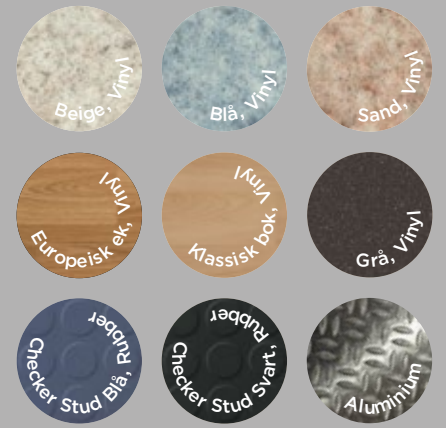

GOLV

9 olika golv att välja mellan.

Storlek: 1000 x 1400 mm
Maxlast: 400 kg / 5 pers.
Rullstol: A eller B med assistent*