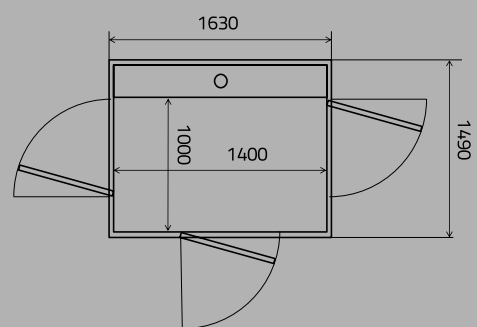

GOLV

9 olika golv att välja mellan.

Storlek: 1000 x 1400 mm
Maxlast: 400 kg / 5 pers.
Rullstol: A eller B med assistent*

Storlek: 1100 x 1400 mm
Maxlast: 400 kg / 5 pers.
Rullstol: A eller B med assistent, vinkel*