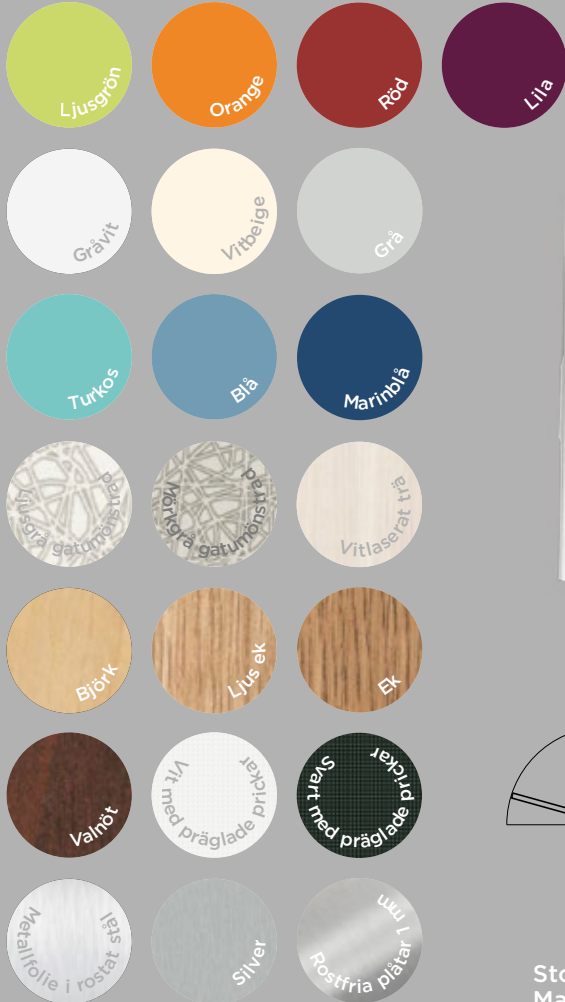

För mer information, vänligen besök aritcoplattformlifts.com/9000

Aritco 9000

HISSFÄRG

Kan målas i valfri RAL-färg från Ral Classic-färgkartan.

KORGFÄRG

22 olika vägg- och taklaminat att välja mellan.

GLAS

4 olika glas att välja mellan.