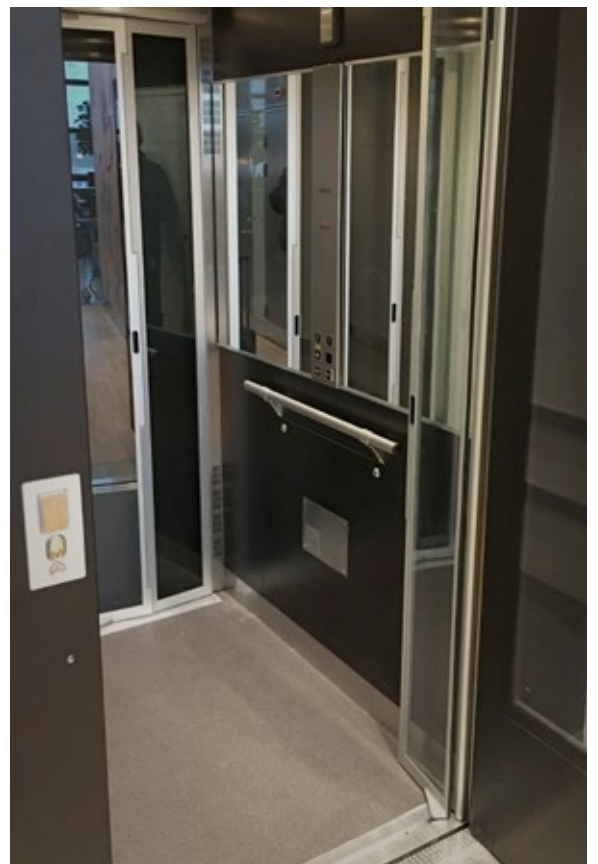

Aritco 9000

- vår plattformshiss med korg
och automatkörning

Aritco 9000

Aritco 9000 är vår korghiss för tillgänglighetsmarknaden. Hissen är konstruerad för att uppfylla alla krav på kvalitet, säkerhet och livslängd. Den är helt enkelt gjord för att klara tuffa miljöer såsom skolor, butiker och bostadshus.

Några fördelar med Aritco 9000:

- Konstruktion, storlekar och optioner anpassade för offentlig miljö
- A-klassad energikonsumtion enligt VDI4707
- 95% återvinningsbart material
- Miljöklassad hos SundaHus
- Patenterad skruv/mutter teknik (ingen olja som kan läcka)
- Marknadens lägsta service- och driftskostnad
- Kontroll från korghiss: Tryck en gång/automatkörning

För mer information, vänligen besök aritcoplattformlifts.com/9000