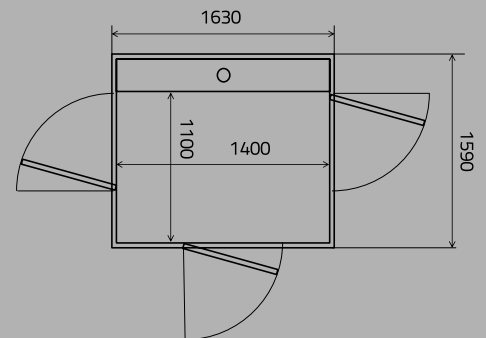

GOLV

9 olika golv att välja mellan.

Storlek: 1000 x 1400 mm
Maxlast: 400 kg / 5 pers.
Rullstol: A eller B med assistent*

Storlek: 1100 x 1400 mm
Maxlast: 400 kg / 5 pers.
Rullstol: A eller B med assistent, vinkel*