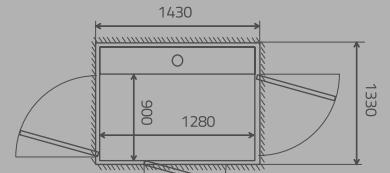

## GOLV

9 olika golv att välja mellan.

**Storlek:** 900 x 1040 mm  
**Maxlast:** 250 kg / 2 pers.  
**Rullstol:** -

**Storlek:** 900 x 1280 mm  
**Maxlast:** 410 kg / 5 pers.  
**Rullstol:** Ensam användare eller typ A\*