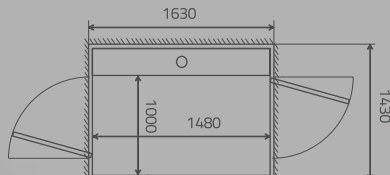

## GOLV

9 olika golv att välja mellan.

**Storlek:** 900 x 1040 mm  
**Maxlast:** 250 kg / 2 pers.  
**Rullstol:** -

**Storlek:** 900 x 1280 mm  
**Maxlast:** 410 kg / 5 pers.  
**Rullstol:** Ensam användare eller typ A\*

**Storlek:** 900 x 1480 mm  
**Maxlast:** 410, 500 kg / 5, 6 pers.  
**Rullstol:** A eller B med assistent\*

**Storlek:** 1000 x 1280 mm  
**Maxlast:** 410 kg / 5 pers.  
**Rullstol:** Ensam användare eller typ A\*