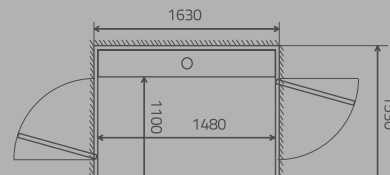

Storlek: 1100 x 1480 mm
Maxlast: 410, 500 kg / 5, 6 pers.
Rullstol: A eller B med assistent, vinkel*