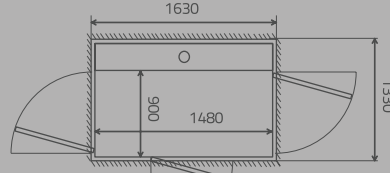

## GOLV

9 olika golv att välja mellan.

**Storlek:** 900 x 1040 mm  
**Maxlast:** 250 kg / 2 pers.  
**Rullstol:** -

**Storlek:** 900 x 1280 mm  
**Maxlast:** 410 kg / 5 pers.  
**Rullstol:** Ensam användare eller typ A\*

**Storlek:** 900 x 1480 mm  
**Maxlast:** 410, 500 kg / 5, 6 pers.  
**Rullstol:** A eller B med assistent\*

**Storlek:** 1000 x 1280 mm  
**Maxlast:** 410 kg / 5 pers.  
**Rullstol:** Ensam användare eller typ A\*