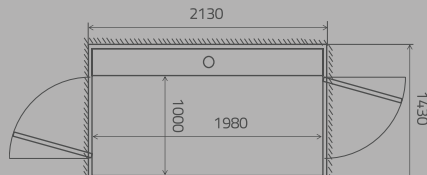

Storlek: 1000 x 1980 mm
Maxlast: 500 kg / 6 pers.
Rullstol: A eller B med assistent*