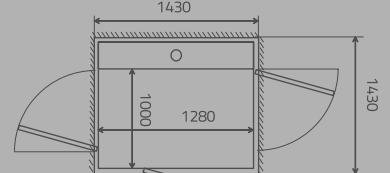

Storlek: 1000 x 1280 mm
Maxlast: 410 kg / 5 pers.
Rullstol: Ensam användare eller typ A*