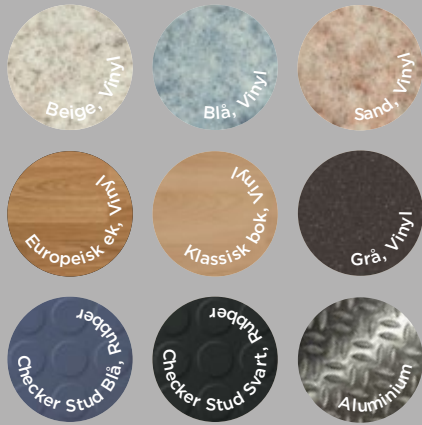

GOLV

9 olika golv att välja mellan.

Storlek: 900 x 1040 mm
Maxlast: 250 kg / 2 pers.
Rullstol: -