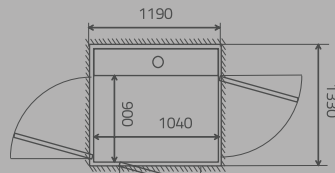

## GOLV

9 olika golv att välja mellan.

**Storlek:** 900 x 1040 mm  
**Maxlast:** 250 kg / 2 pers.  
**Rullstol:** -

**Storlek:** 900 x 1280 mm  
**Maxlast:** 410 kg / 5 pers.  
**Rullstol:** Ensam användare eller typ A\*